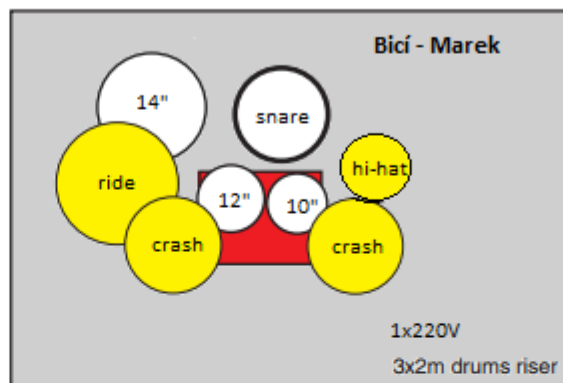

Stageplan - 2X A DOST!

Road manager: Petr Probst 721 720 606

Booking: Jan Dudek 603 927 381

2mx2m banner

Bicí - Marek

odposlech linka 4

Basová kytara, vokály - Honza

Eden Nemesis 400W

SWR 1x15" 200W

Výstup - linka

SWR 2x10" 200W

1x220V

Kytara, zpěv - Petr

Orange Rocker 30 30W

Orange 1x12" 60W

Orange 1x12" 60W

2x220V

Solová kytara - Dan

EVH 5150 50W

Palmer 1x12" 60W

1x220V